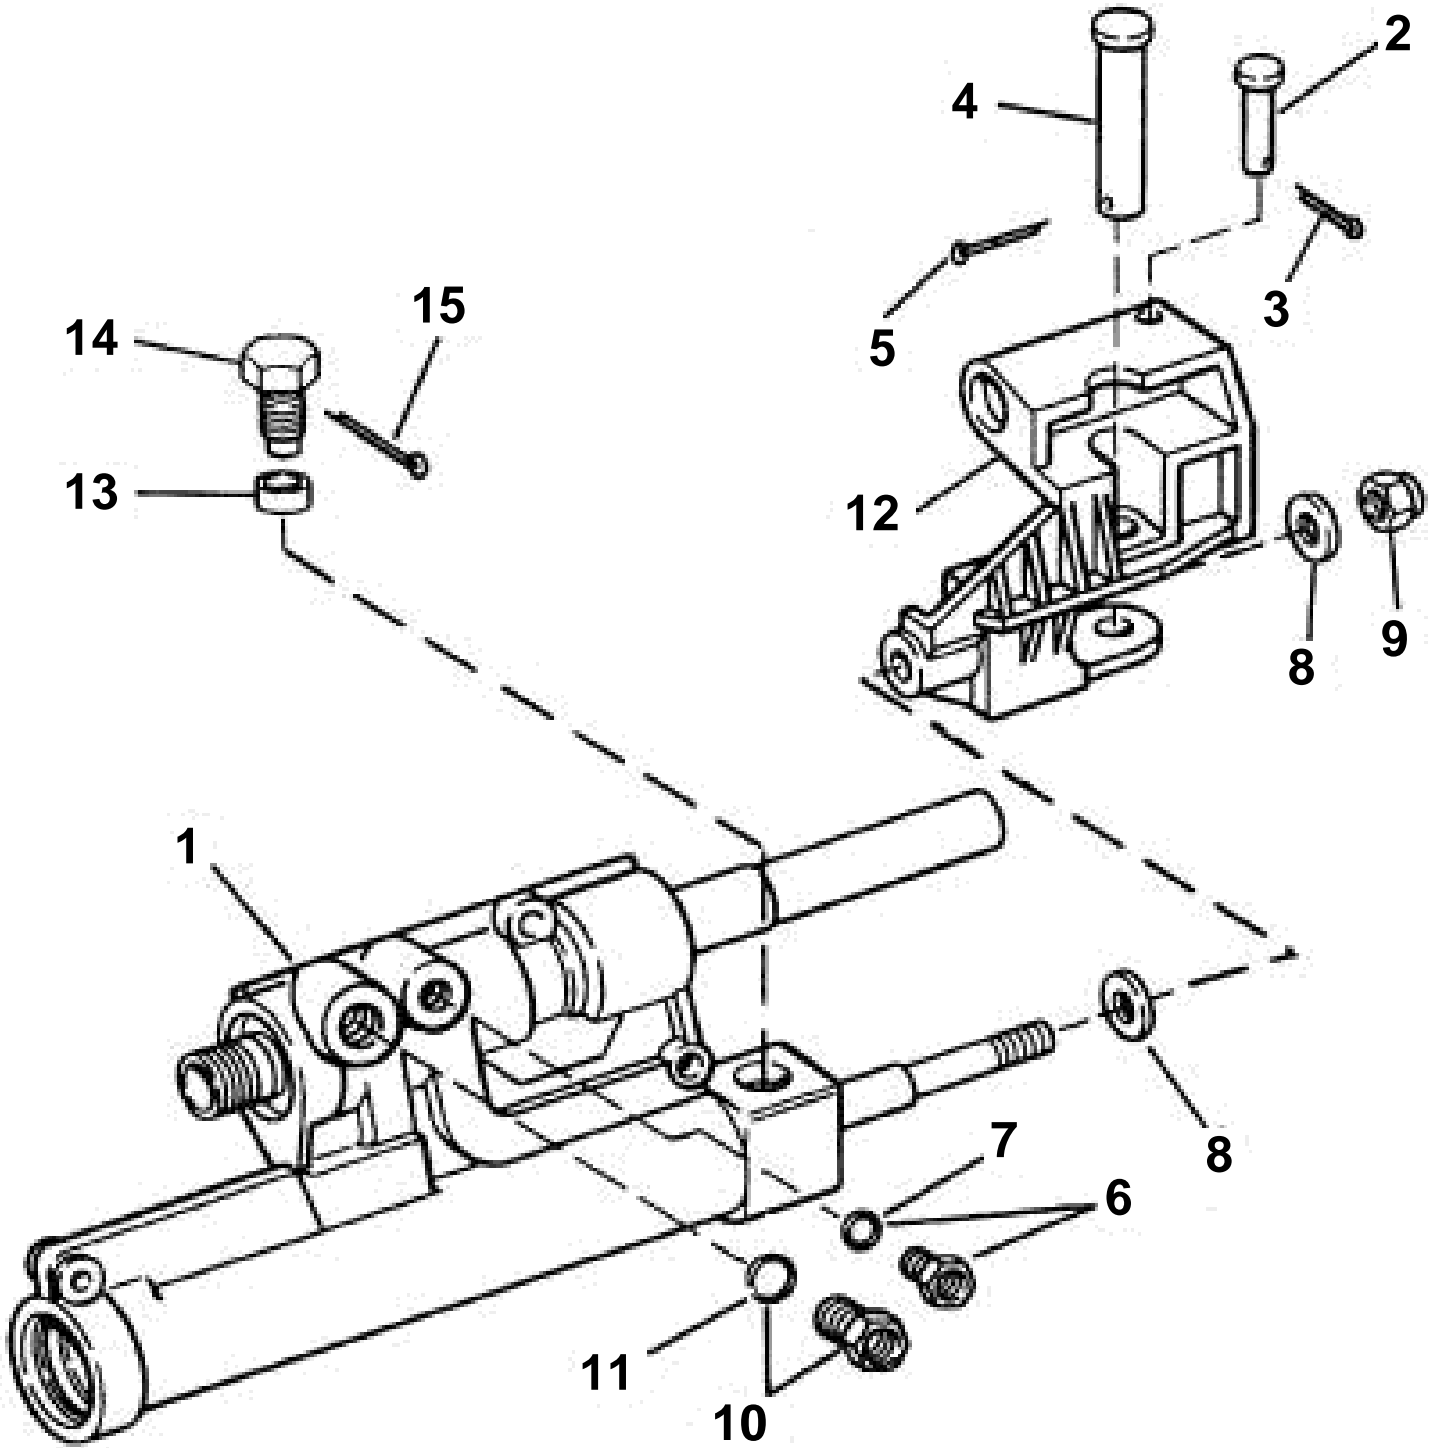

# SX - POWER STEERING CYLINDER

# SX - POWER STEERING CYLINDER

REF	PART NO.	QTY	DESCRIPTION
1	3850244	1	Steering cylinder
2	3853307	1	· Clevis pin, Steering cable to clevis
3	3852255	1	· Cotter pin, Steering cable pin
4	3853308	1	· Clevis pin, Steering arm to clevis
5	3852255	1	· Cotter pin, Steering arm pin
6	3853993	1	· Fitting
7	3852587	1	· · O-ring
8	3853305	2	· Washer
9	3853306	1	· Nut
10	3853994	1	· Fitting
11	3852517	1	· · O-ring
12	3850251	1	· Cylinder anchorage
13	3852582	2	· Bearing bushing
14	3852570	2	Screw, Steering anchor
15	3853376	2	Cotter pin, Steering anchor bolt